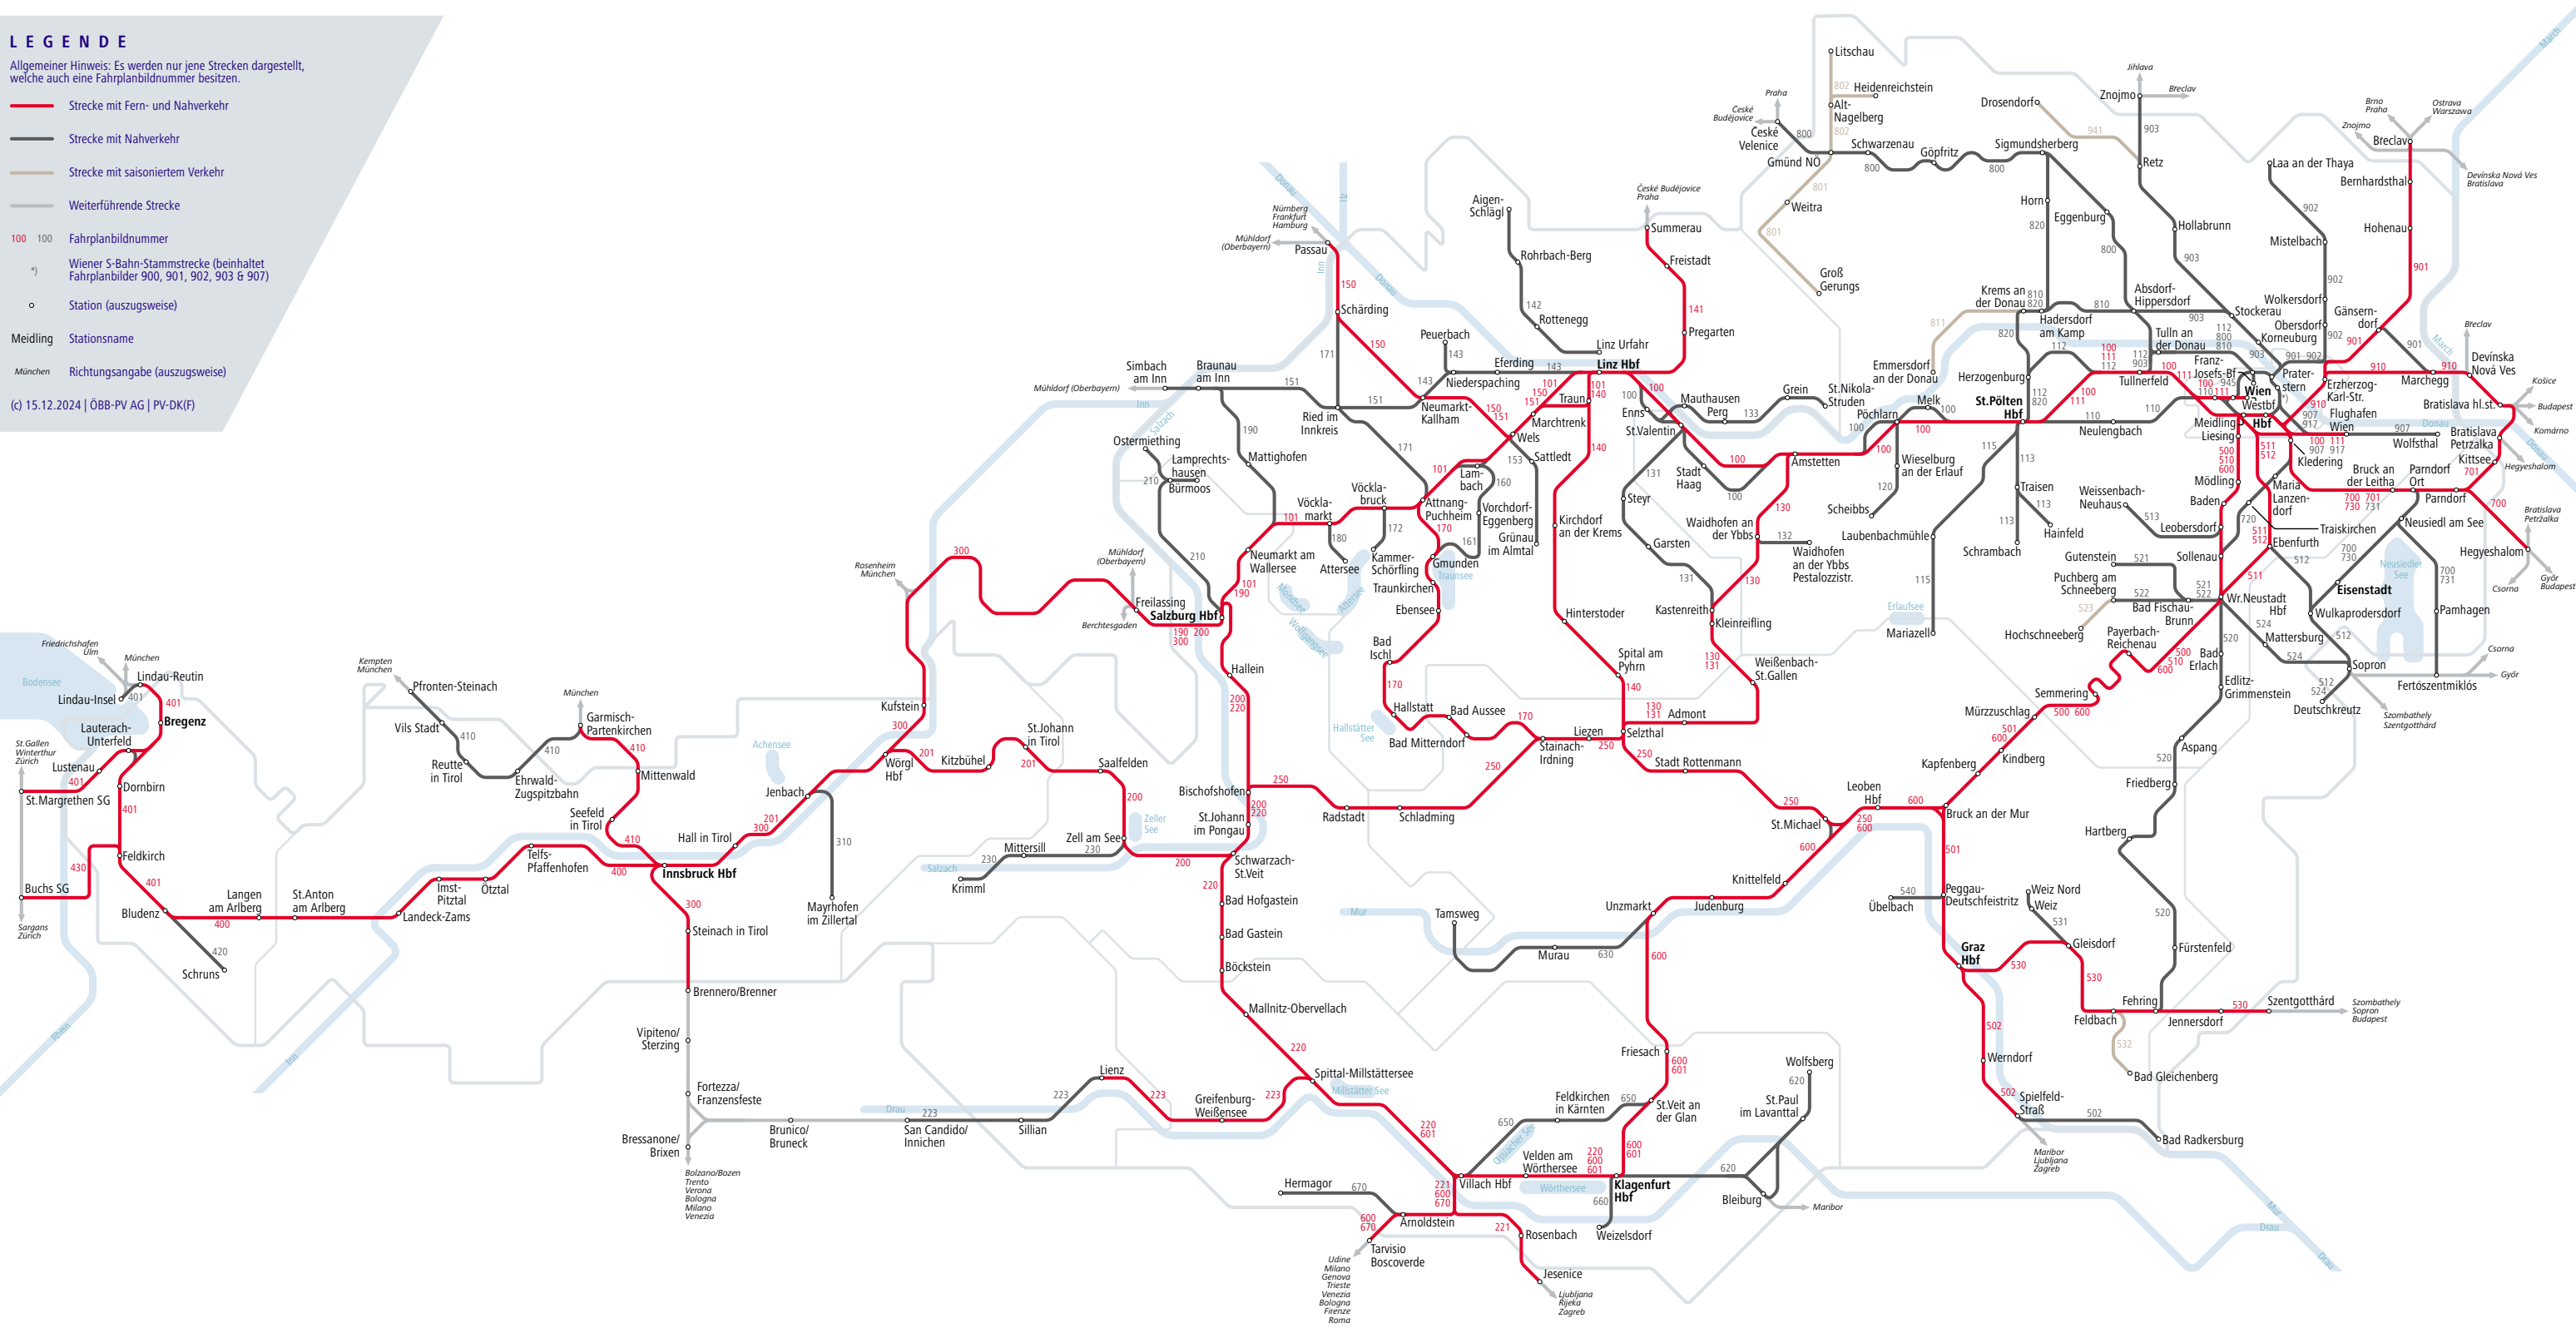

Streckennetz Österreich

LEGENDE

— Strecke mit Fern- und Nahverkehr

— Strecke mit Nahverkehr

— Strecke mit saisoniertem Verkehr

— Weiterführende Strecke

100 100 Fahrplanbildnummer

*) Wiener S-Bahn-Stammstrecke (beinhaltet Fahrplanbilder 900, 901, 902, 903 & 907)

o Station (auszugsweise)

Meidling Stationsname

München Richtungsangabe (auszugsweise)

(c) 15.12.2024 | ÖBB-PV AG | PV-DK(F)